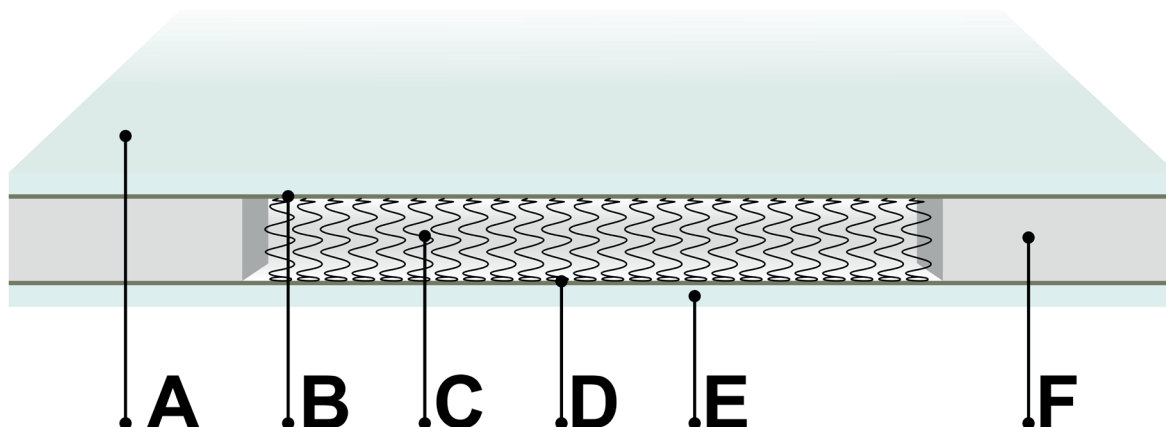

Materasso Memory DORY

MATERASSO MOLLE BONNEL

Dory, realizzato nei laboratori PAN-HOME, è un materasso di concezione tradizionale, costruito da un nucleo interno di 400 molle Bonnell (nella versione matrimoniale) che lo rendono estremamente solido e robusto. Compatto e confortevole su tutta la superficie a contatto con il corpo, è particolarmente adatto alle persone con un peso importante. Inoltre l'esclusivo sistema anti abbassamento Box System garantisce una durata ancora maggiore nel tempo.

- A Water-Foam - H. 2,5 cm
- B Feltro g. 1400
- C N. 400 Molle Bonnell
- D Feltro g. 1400
- E Water-Foam - H. 2,5 cm
- F Water-Foam - Box-Perimetrale

Altezza materasso finito: 23 cm

*Indicatore di portanza basato su corporature normo-peso