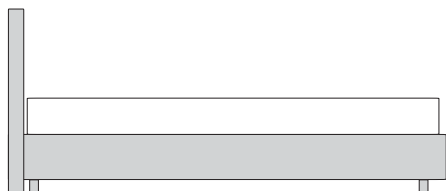

# Scheda Tecnica

Letto Fisso senza contenitore

h. 105

Meccanismo di apertura con Contenitore

Meccanismo di apertura Comodo con contenitore

Letto con trestata rettangolare