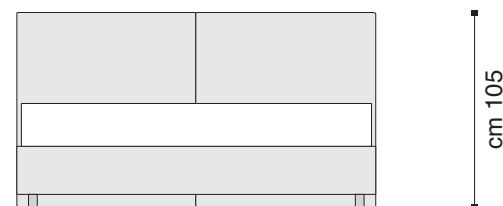

# Scheda Tecnica

Letto Fisso senza contenitore

h. 105

Meccanismo di apertura con Contenitore

Meccanismo di apertura Comodo con contenitore

Letto con trestata rettangolare