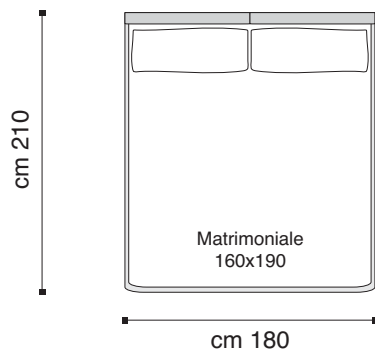

# Scheda Tecnica

Letto Fisso senza contenitore

h. 105

Meccanismo di apertura con Contenitore

Meccanismo di apertura Comodo con contenitore

Letto con trestata rettangolare